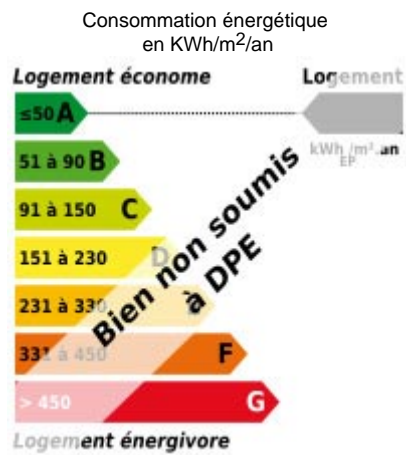

Local - 220 m²
BLAYE

HAI
Prix : 349 800 € *
Prix Honoraire Exclus : 330 000 €
* Les honoraires d'agence seront intégralement à la charge de l'acquéreur

DESCRIPTION DU BIEN

Idéal Investisseur, très bien placé dans le centre de Blaye, murs commerciaux avec vitrine d'une superficie de 220m² divisible (donnant sur deux rues). Murs commerciaux libres. Prix : 349 800€HAI dont 6% TTC d'honoraires à la charge de l'acquéreur soit 19 800€TTC Prix net vendeur : 330 000€ Contacter B GUIHOT au 06 07 15 42 84

LE BIEN EN DETAIL

Référence : GERCH1
Ville : BLAYE
Transaction : Vente
Type de bien : Local
Prix honoraires : 349 800 €
Surface : 220 m²
Année de construction : 1900

Nbr de pièces : 2

DIAGNOSTICS DPE - GES